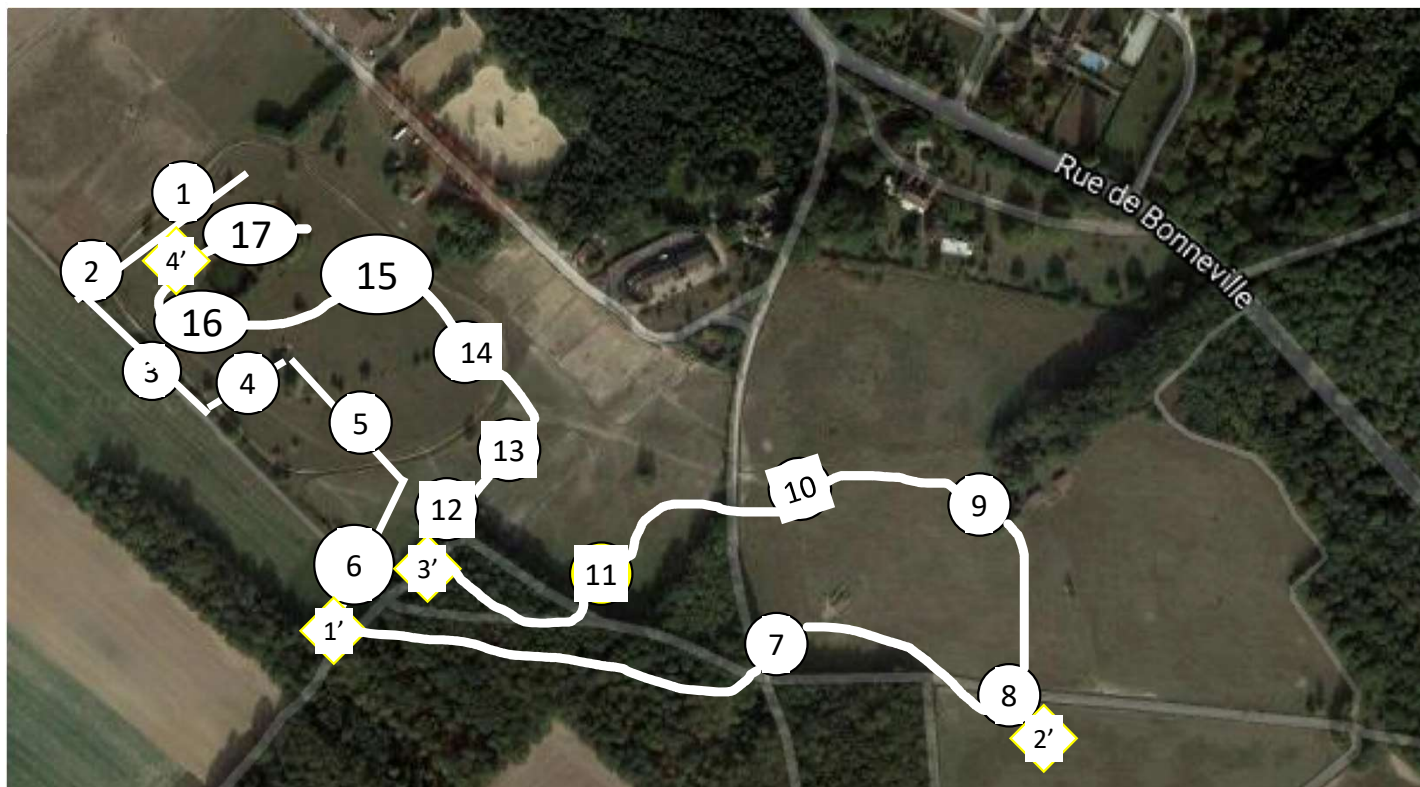

Les Écuries de
Bonneville-Boissets

Amateur 2/ASponey1

1

BLANC

Distance: 2050 m
Vitesse: 450m/min
25 efforts

1-Tronc

2-Vertical Mim's

3- Oxer Mim's

4- Table champignon

5AB- MIM's /trakhenen

6-Spa

7AB-haies de biais

8-Pointe

9-ABC Envol/cylindres

10-Trou

11abc- oxer/troncs