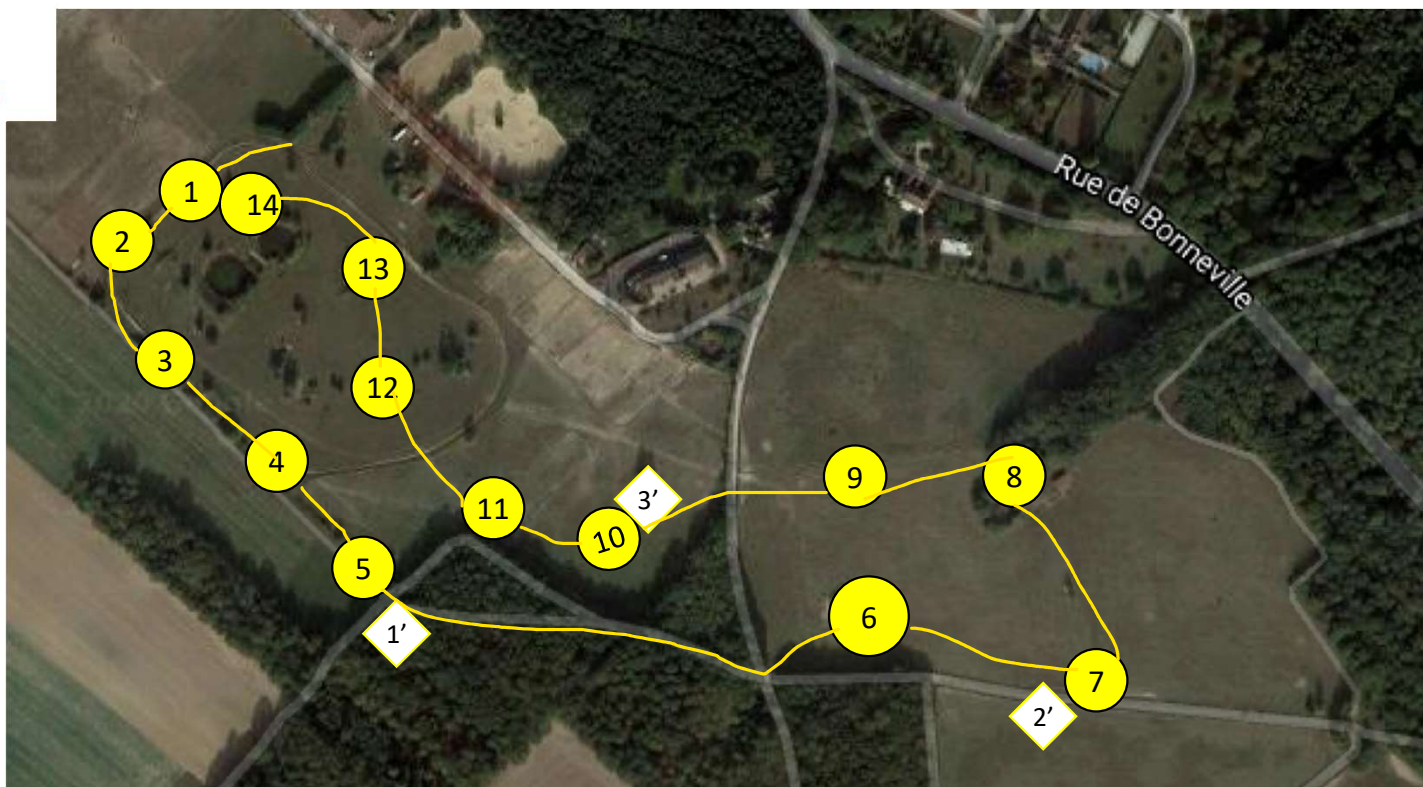

Les écuries de
Bonneville-Boissets

Asponey2/club elite

1

Jaune

Distance: 1785m
Vitesse: 450m/min
17 efforts

1-tronc

2-Palissade

3- tronc

4- Brooke

5-dôme

6AB-CH/tas de bois

7-coffre

8-haie

9-trakhenen

10-maison bleue

11- vertical Mim's de la gare