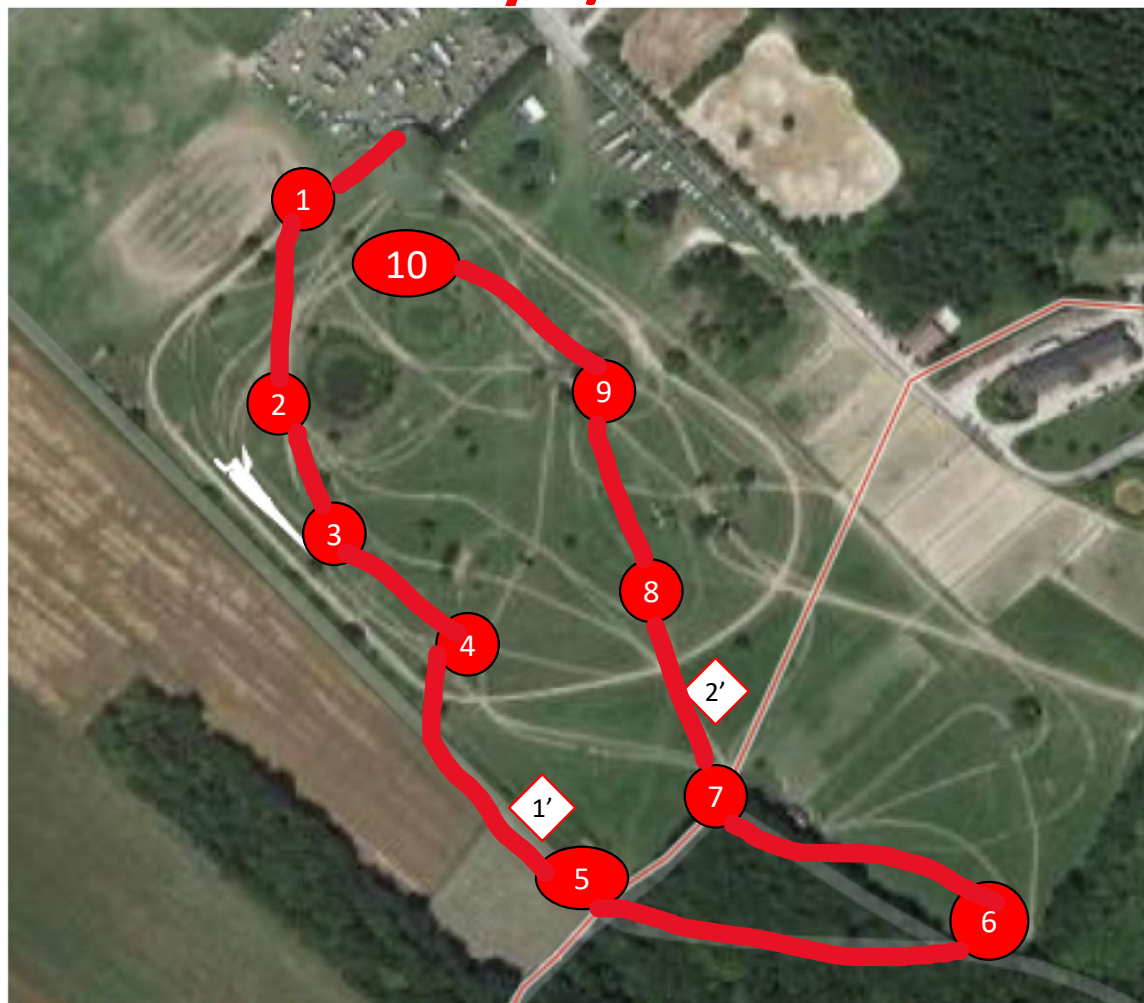

Les Écuries de
Bonneville-Boissets

Poney 1/Club 2

1

Rouge

Distance: 1000 m
Vitesse: 380m/min
11 efforts

- 1- tronc
- 2- pyramide
- 3-coffre
- 4-tronc
- 5-coffre bleu
- 6-palissade rose
- 7-pyramide
- 8AB- CB/tronc suspendu
- 9-dôme
- 10-palissade