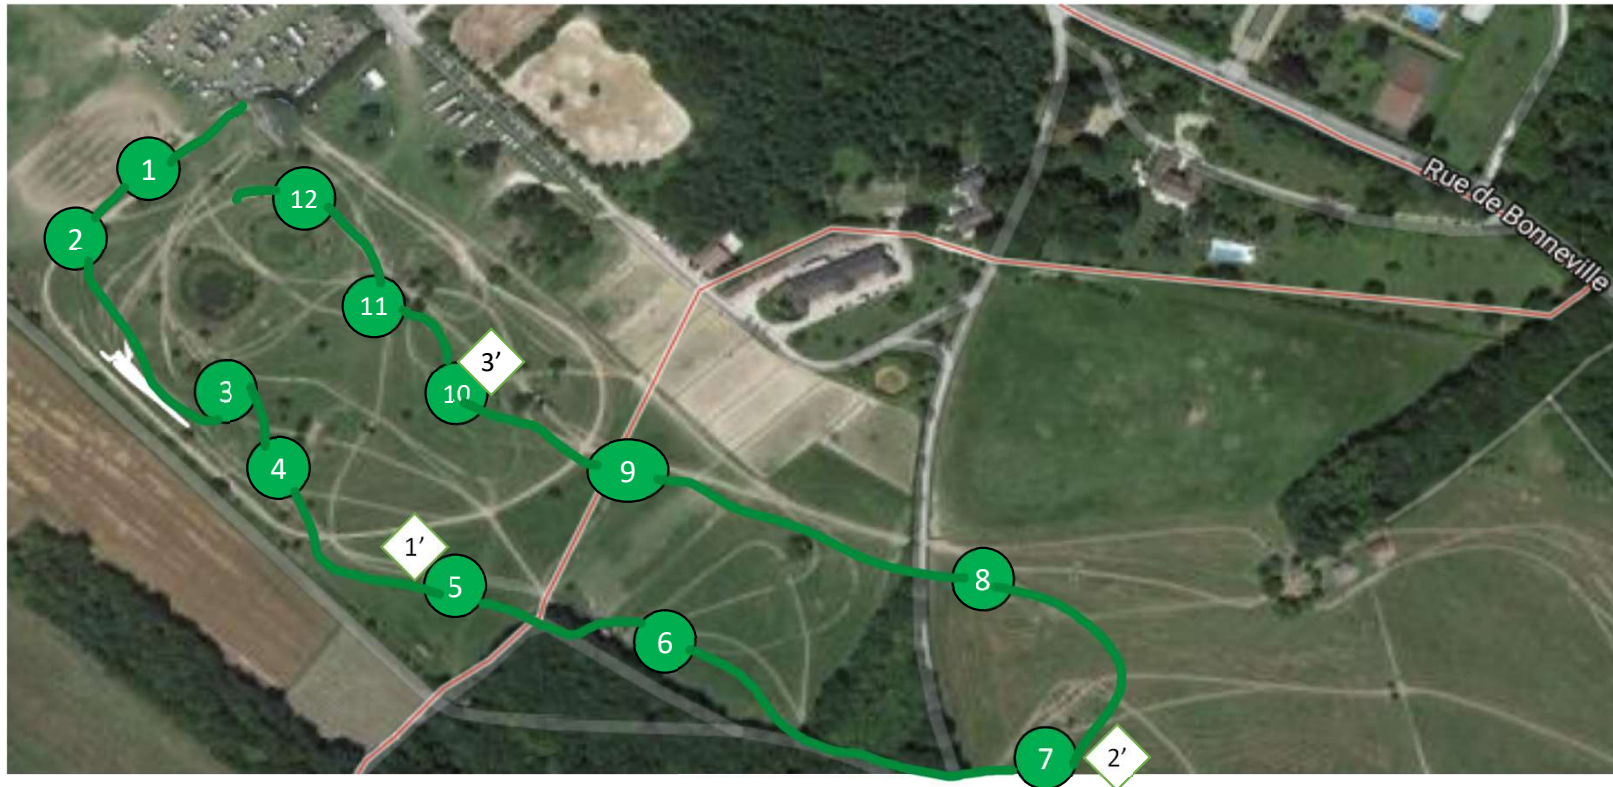

Les Écuries de
Bonneville-Boissets

Poney Elite / Club 1

1

1-tronc
2- palissade
3- flute de paon
4-sortie de gué
5- palissade

6- coffre vert
7ab-grand bond
8-coffre haie
9-table
champignon

10- lauriers
11AB-Gué
12-1/2 rond

Distance: 1400 m
Vitesse: 400m/min
14 efforts